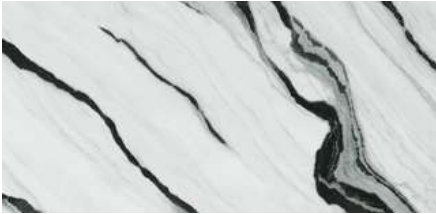

11

MÁRMOL

Statuario

Aliveri

Arabescato Vagli

Blanco Thassos

Panda White*

Calacatta Gold

Extreme White

Grisal

***Material sobre pedido**

Piedra Tecnológica

Rumeno

Bianco Rumeno

Armani Grey

Calacatta Fumo