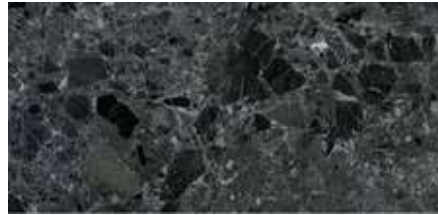

Argos Black*